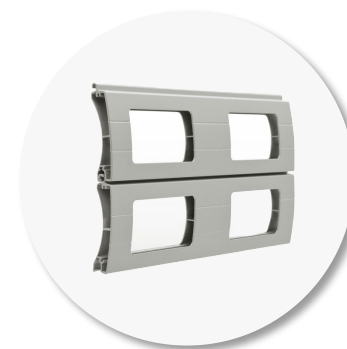

Alluminio coibentato in Media e Alta Densità.

Profilo
CURVO

Profilo
BILAMA

Profilo
PIATTO

Profilo
FORATO

Profilo
CURVO ALTA DENSITÀ

Consegna rapida
a partire da 24h

I Profili in Acciaio

Acciaio coibentato

Profilo
CURVO

Profilo
RIGATO

Profilo
FORATO

Consegna rapida
a partire da 24h

I Profili in Alluminio Estruso

I profili più resistenti

Profilo
PIATTO

Profilo
CURVO

Profilo
RIGATO

Profilo
FORATO

Consegna rapida
a partire da 24h

I Profili in PVC

Colori, leggerezza e robustezza con i profili in PVC

Profilo
PVC

Profilo
PVC