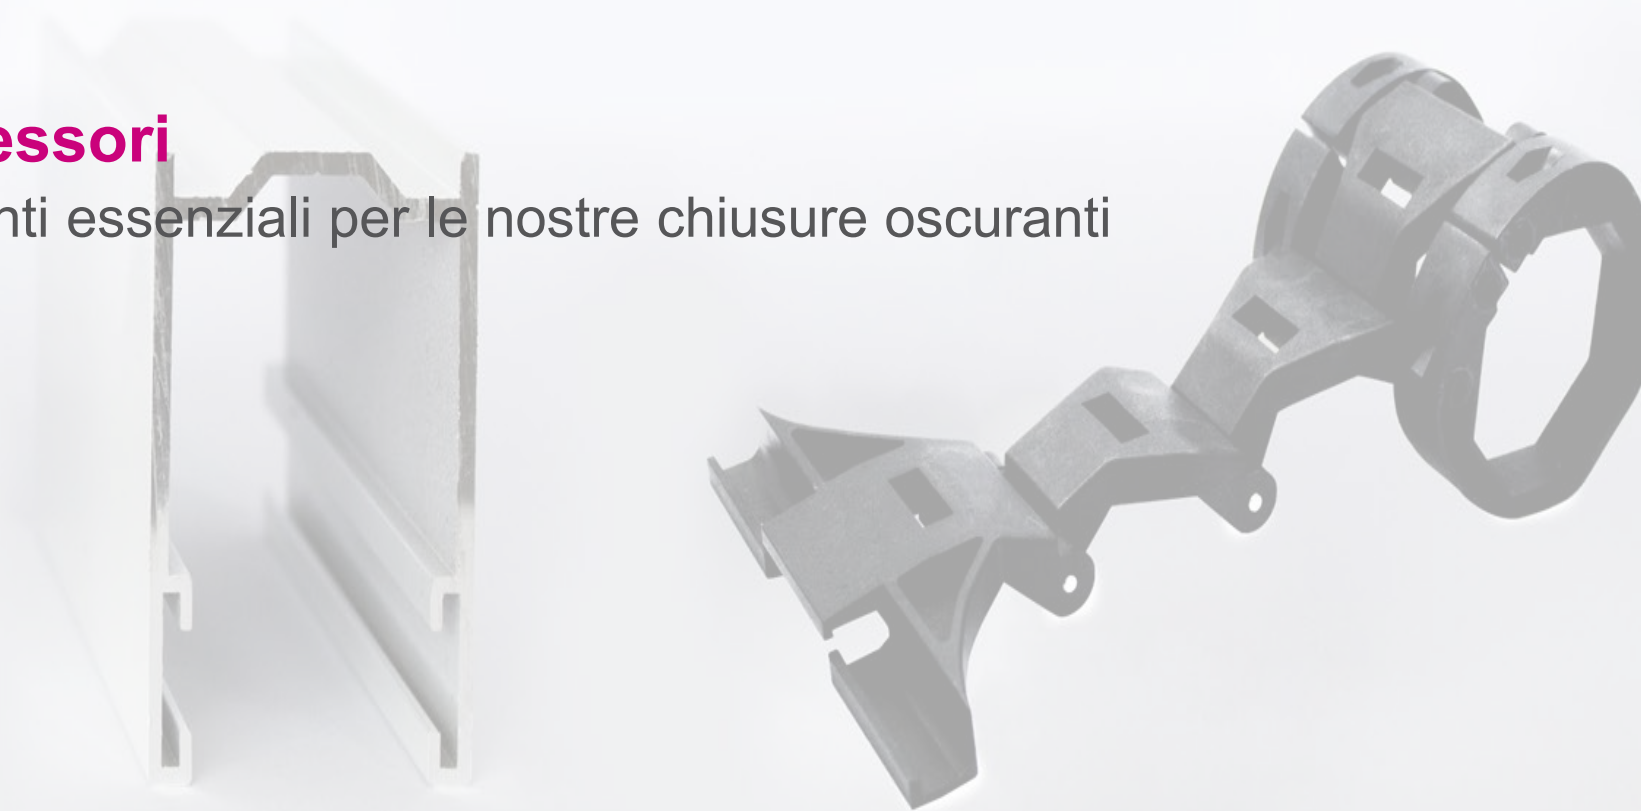

Gli Accessori

Gli elementi essenziali per le nostre chiusure oscuranti

09