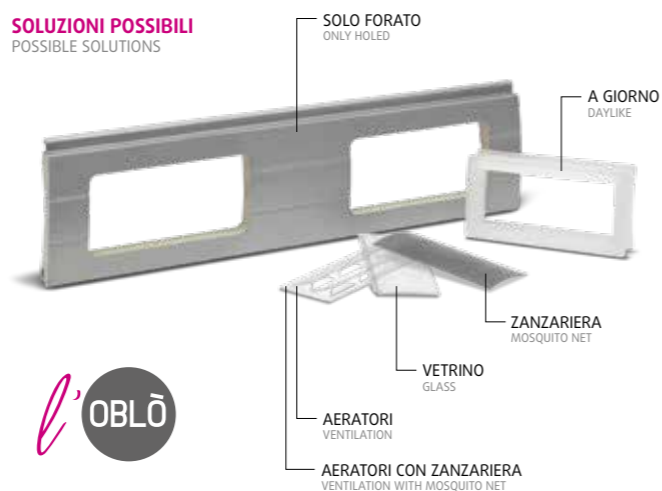

AL77NF

Serie / Series 77

Profilo in **ALLUMINIO** curvo, forato, design classico, con poliuretano
Curved and holed aluminum profile, classic design, with polyurethane

SISTEMA BREVETTATO
PATENTED SYSTEM

PROFILI IN ALLUMINIO
ALUMINIUM PROFILES

SOLUZIONI POSSIBILI
POSSIBLE SOLUTIONS

Profilo in alluminio curvo e rigato, prodotto con l'impiego di lamiera preverniciata.

Questo prodotto risulta una "elegante" alternativa alle comuni serrande metalliche. Solitamente viene utilizzata nei garage o nei negozi; disponibile in vari colori. Può essere corredato da una serie completa di accessori di nostra produzione che permettono il montaggio classico a cassonetto (Elephant) o lungo il soffitto (Butterfly) indicato per garage a volta bassa.

Curved and striped aluminium profile 19 x 77 mm., produced with prepainted plate.

This product is an "elegant" alternative to traditional metallic doors usually used for shops and garages; available in various colors. It can be supplied with a complete series of accessories for a classic assembly, such as flat box (Elephant) or ceiling (Butterfly) suitable for sliding systems.

AL77NF

Serie / Series 77

SCHEDA TECNICA
technical sheet

VEROLUX

AVVOLGIMENTO IN MM. SU RULLO DA Ø 100 E DA Ø 130
ROLLING UP MM. ON ROLL Ø 100 E Ø 130

ALTEZZA LUCE OPENING HEIGHT	2500	3000	3500	4000	H	
INGOMBRO ROLLING	Ø 100	270	280	310	320	D
	Ø 130	270	300	330	340	D