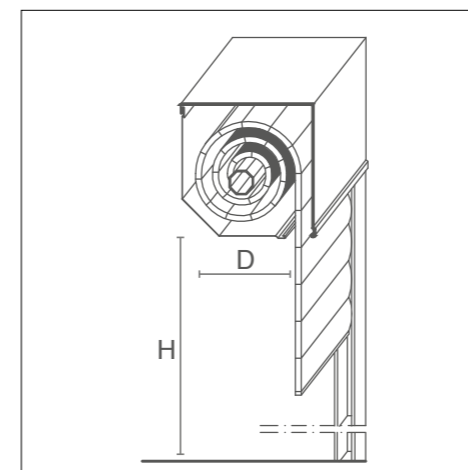

MD ▼

ART.	TIPOLOGIA TYPOLOGY	SPECIFICHE TECNICHE TECHNICAL FEATURES	Um
AL77NF	Barre Bars		ml
AL77NF	Su Misura Custom-made	Stecche in alluminio con poliuretano Aluminium slats with polyurethane	ml
AL77NF	Telo finito con Term. in Alluminio Shutter with ends in Aluminium		mq

AL77NF

Serie / Series 77

SCHEDA TECNICA
technical sheet

VEROLUX

AVVOLGIMENTO IN MM. SU RULLO DA Ø 100 E DA Ø 130
ROLLING UP MM. ON ROLL Ø 100 E Ø 130

ALTEZZA LUCE OPENING HEIGHT	2500	3000	3500	4000	H	
INGOMBRO ROLLING	Ø 100	270	280	310	320	D
	Ø 130	270	300	330	340	D

CONFEZIONI n°14 stecche per pacco | PACKING n°14 slates for packet

DIMENSIONI MASSIME VALIDE PER MARCATURA C €
VALID MEASURES FOR C € LABELING

LARG. ml WIDTH ml	ALT. ml HEIGHT ml	SUP. m² SURFACE m²	RESISTENZA AL VENTO WIND RESISTANCE
4,00	4,50	18,00	CLASSE 3